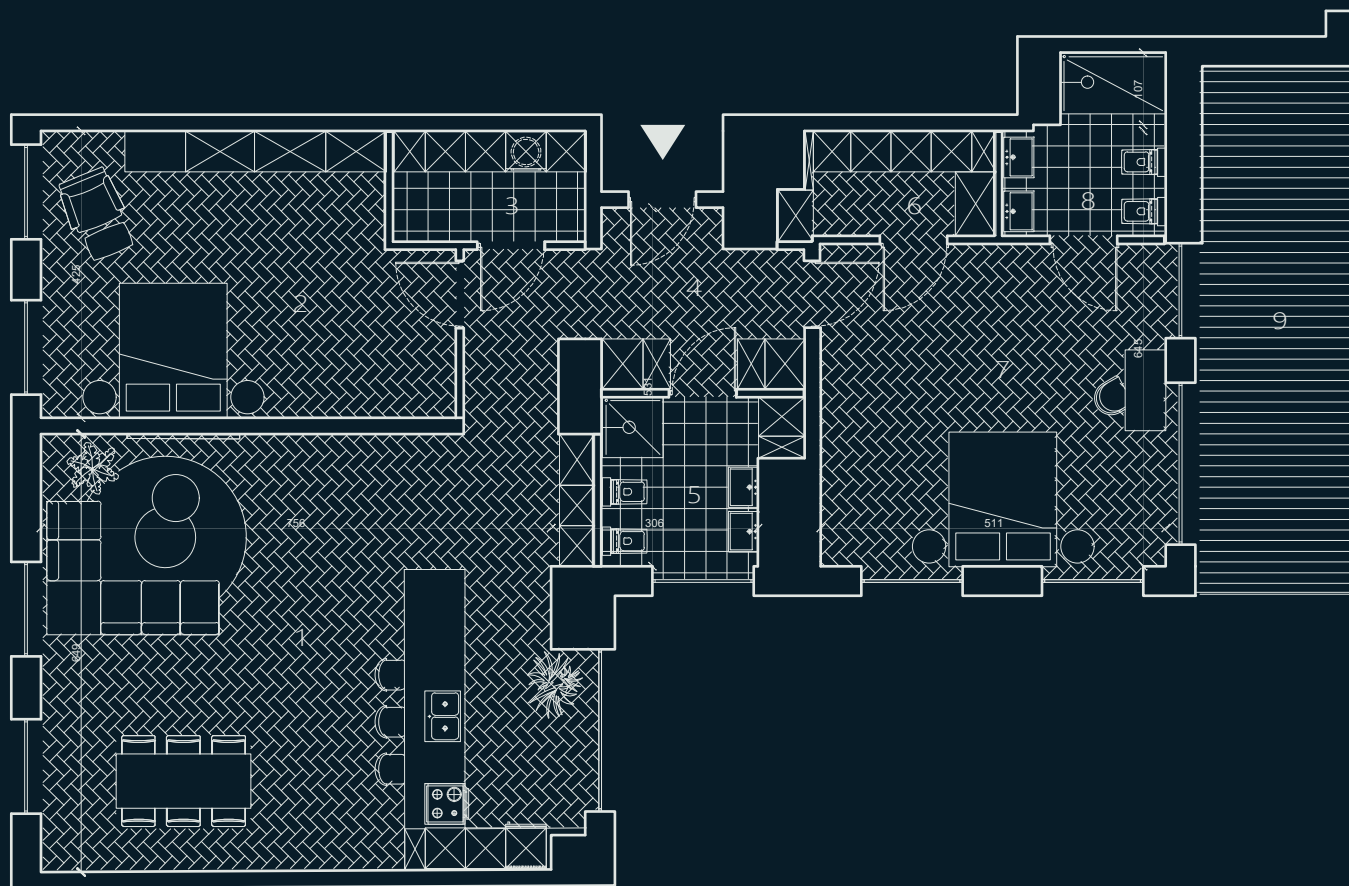

R

REGATTA HOUSE

M11	122.11	m ²
salon z aneksem	45.31	1
pokój	20.18	2
pralnia	4.51	3
korytarz	11.75	4
łazienka	6.27	5
garderoba	4.54	6
pokój	24.15	7
łazienka	5.40	8
taras	18.80	9