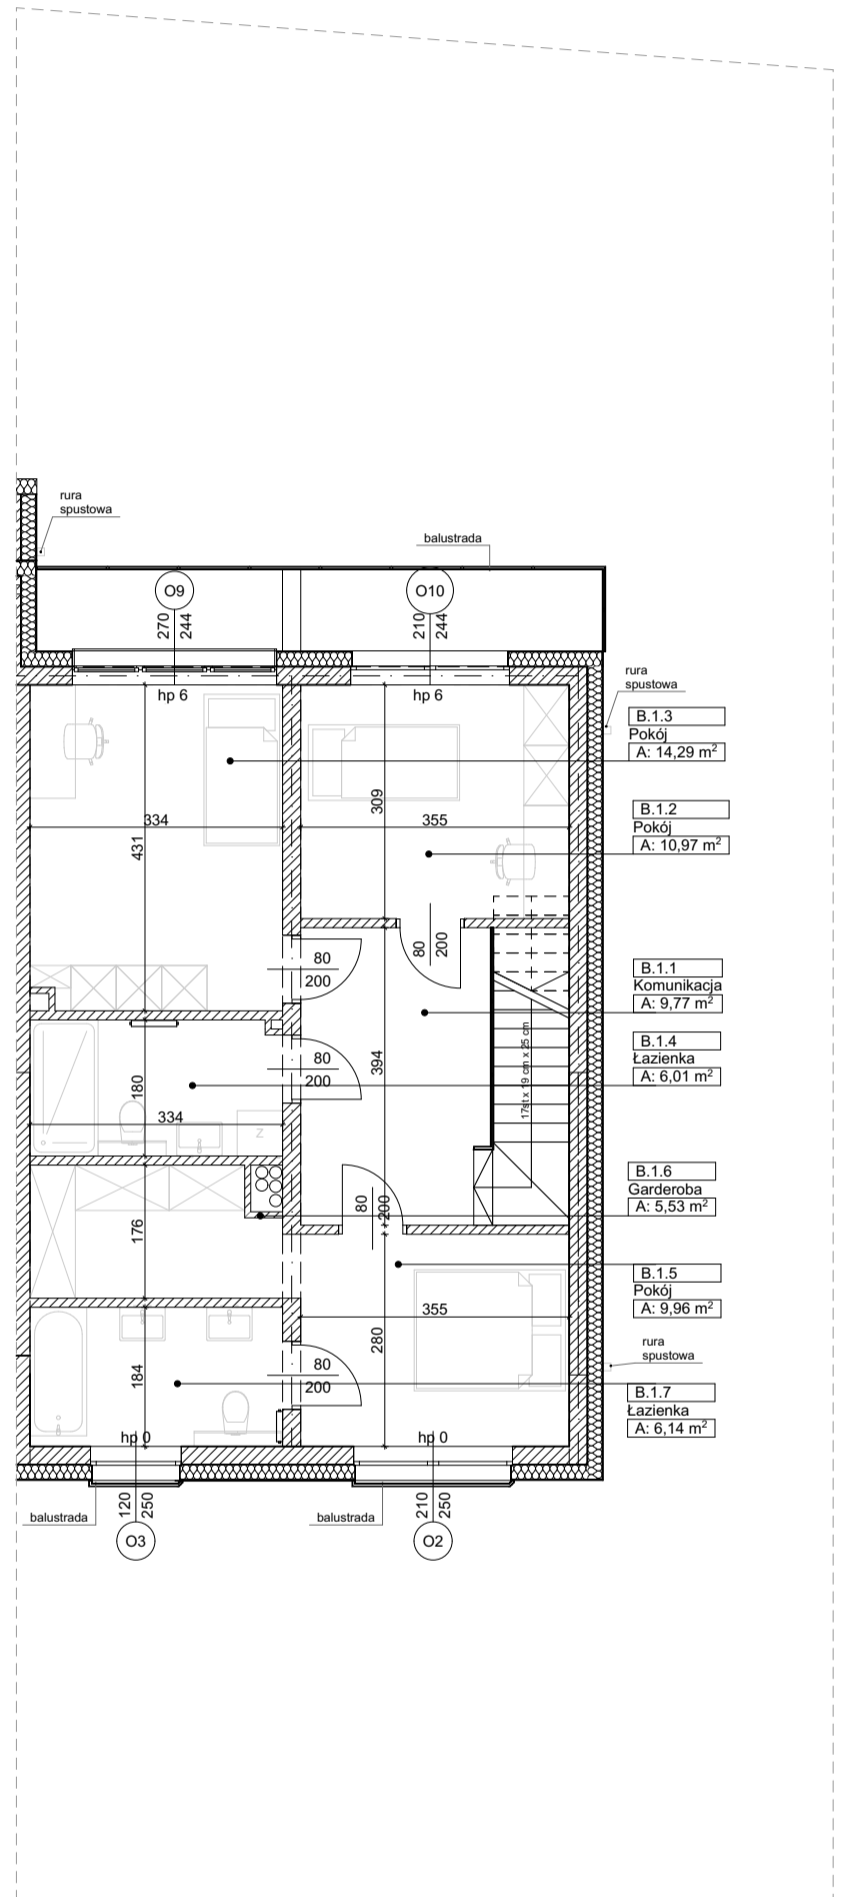

# OSIEDLE ODNOWA

BUDYNEK nr 3a  
TYP B 129,48 m<sup>2</sup>

## PARTER 1:100

## PIĘTRO 1:100

| PARTER - BUDYNEK B |                     |                      |
|--------------------|---------------------|----------------------|
| Nr pom.            | Nazwa pomieszczenia | Powierzchnia         |
| B.0.1              | Pokój dzienny       | 30,30                |
| B.0.2              | Komunikacja         | 6,09                 |
| B.0.3              | WC                  | 2,20                 |
| B.0.4              | Kl. schod.          | 4,35                 |
| B.0.5              | Wiatrołap           | 5,32                 |
| B.0.6              | Garaż               | 18,55                |
|                    |                     | 66,81 m <sup>2</sup> |

| PIĘTRO - BUDYNEK B |                     |                      |
|--------------------|---------------------|----------------------|
| Nr pom.            | Nazwa pomieszczenia | Powierzchnia         |
| B.1.1              | Komunikacja         | 9,77                 |
| B.1.2              | Pokój               | 10,97                |
| B.1.3              | Pokój               | 14,29                |
| B.1.4              | Łazienka            | 6,01                 |
| B.1.5              | Pokój               | 9,96                 |
| B.1.6              | Garderoba           | 5,53                 |
| B.1.7              | Łazienka            | 6,14                 |
|                    |                     | 62,67 m <sup>2</sup> |