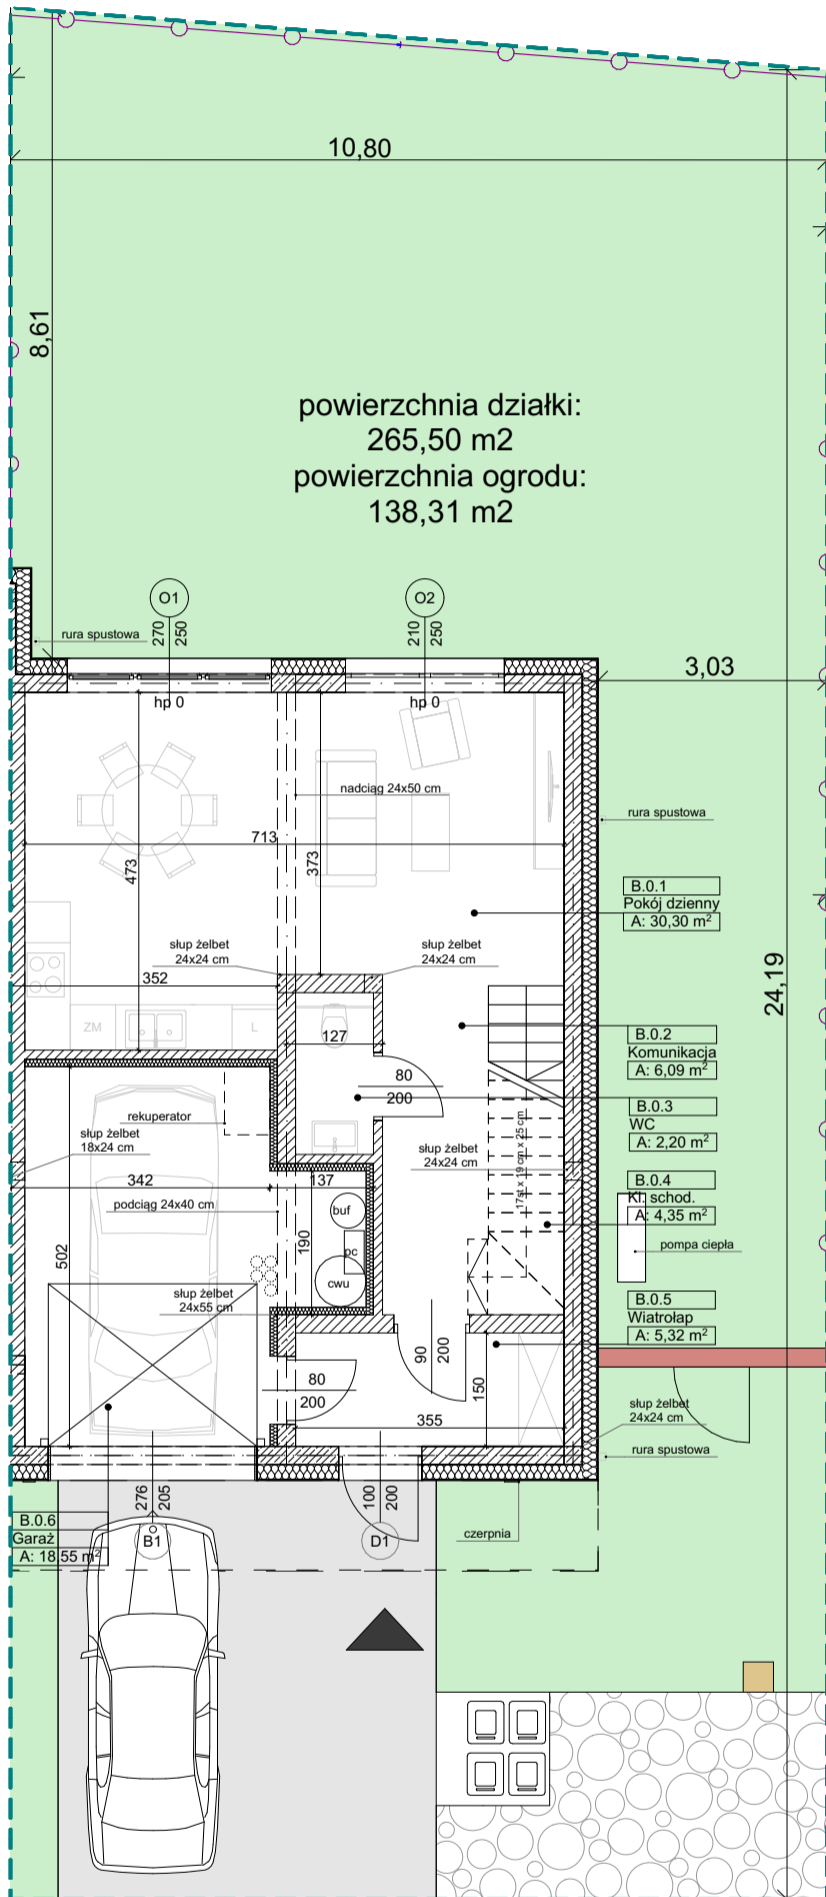

# OSIEDLE ODNOWA

BUDYNEK nr 3a  
TYP B 129,48 m<sup>2</sup>

## PARTER 1:100

## PIĘTRO 1:100

| PARTER - BUDYNEK B |                     |                      |
|--------------------|---------------------|----------------------|
| Nr pom.            | Nazwa pomieszczenia | Powierzchnia         |
| B.0.1              | Pokój dzienny       | 30,30                |
| B.0.2              | Komunikacja         | 6,09                 |
| B.0.3              | WC                  | 2,20                 |
| B.0.4              | Kl. schod.          | 4,35                 |
| B.0.5              | Wiatrołap           | 5,32                 |
| B.0.6              | Garaż               | 18,55                |
|                    |                     | 66,81 m <sup>2</sup> |

| PIĘTRO - BUDYNEK B |                     |                      |
|--------------------|---------------------|----------------------|
| Nr pom.            | Nazwa pomieszczenia | Powierzchnia         |
| B.1.1              | Komunikacja         | 9,77                 |
| B.1.2              | Pokój               | 10,97                |
| B.1.3              | Pokój               | 14,29                |
| B.1.4              | Łazienka            | 6,01                 |
| B.1.5              | Pokój               | 9,96                 |
| B.1.6              | Garderoba           | 5,53                 |
| B.1.7              | Łazienka            | 6,14                 |
|                    |                     | 62,67 m <sup>2</sup> |