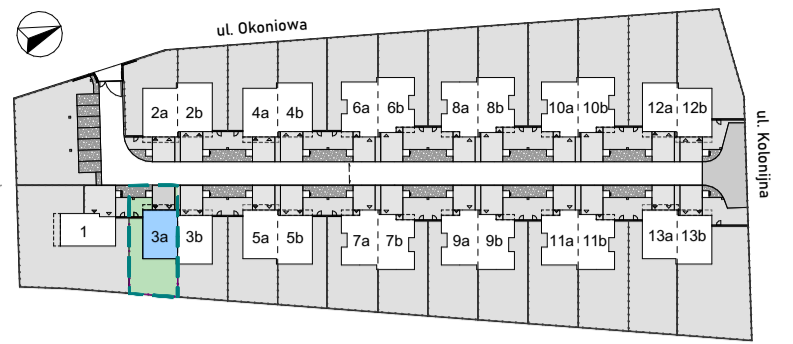

# OSIEDLE ODNOWA

BUDYNEK nr 3a  
TYP B 129,48 m<sup>2</sup>

## PARTER 1:100